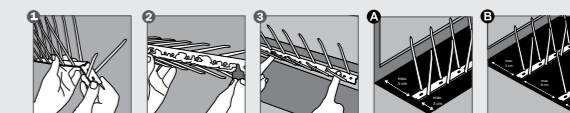

Χωρίς Δηλητήριο