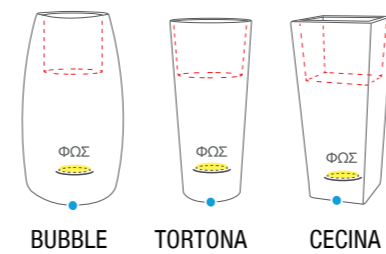

BUBBLE TORTONA CECINA

					Π.Λ.Τ.€
BUBBLE FUSO PORTAVASO BFU PV 75	46	75	23	23 Lt	1 110,00
TORTONA VASO PORTAVASO CNS PV 85	40	85	23	28 Lt	1 115,00
TORTONA VASO PORTAVASO CNS PV 95	42	95	23	25 Lt	1 150,00
CECINA VASO PORTAVASO QNS PV 85	38	85	23	30 Lt	1 180,00
CECINA VASO PORTAVASO QNS PV 95	42	95	23	35 Lt	1 220,00