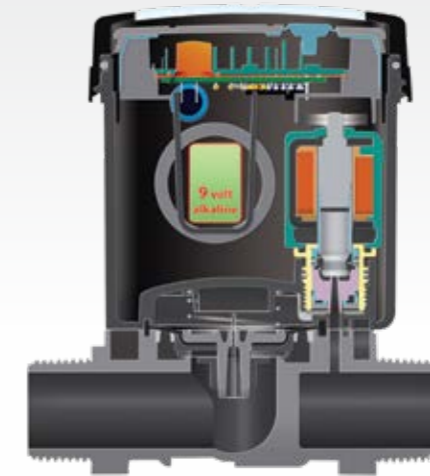

Υπόγεια Άρδευση

90928
Προγραμματιζόμενη θηλυκή ηλεκτροβάννα 1", Μπαταρίας (IP 68)
⊕ 6 Π.Λ.Τ. € 80,00