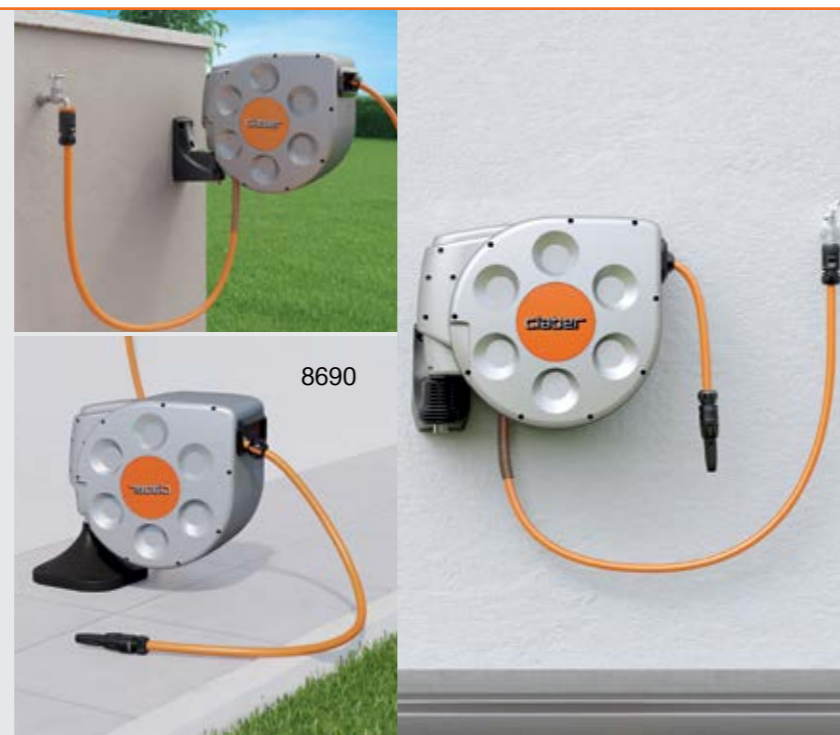

Μικροάρδευση

⊕ 6 Π.Λ.Τ.€ 25,00

⊕ 6 Π.Λ.Τ.€ 25,00

⊕ 6 Π.Λ.Τ.€ 28,00

⊕ 4 Π.Λ.Τ.€ 14,00

⊕ 10 Π.Λ.Τ.€ 3,50

⊕ 10 Π.Λ.Τ.€ 3,50