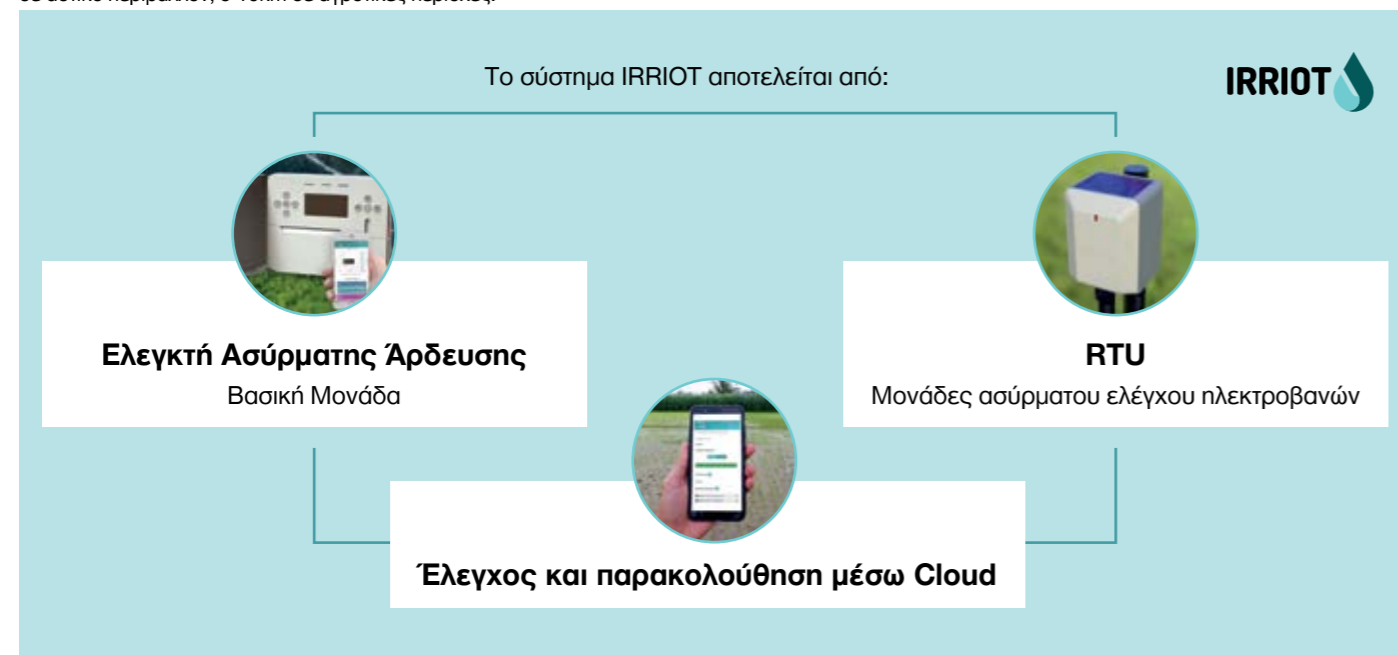

Η **IRRIOT** αποτελεί την επόμενη γενιά εμπορικών λύσεων άρδευσης. Η πλατφόρμα **IRRIOT** επιτρέπει την εφαρμογή αποτελεσματικής άρδευσης όπου αρχικά δεν ήταν δυνατό ή μη πρακτικό. Ως λύση άρδευσης, το σύστημα **IRRIOT** στοχεύει στην επίτευξη των βέλτιστων εδαφικών συνθηκών, **με έξυπνη διαστασιολόγηση της παροχής νερού στην προβλεπόμενη ζώνη.**

Ένα σύστημα άρδευσης ελέγχει τις ηλεκτροβάνες από έναν κεντρικό υπολογιστή, τον ελεγκτή άρδευσης. Η βασική διαφορά του **IRRIOT Wireless Irrigation** από τον κλασικό προγραμματιστή άρδευσης, είναι η **χρήση ασύρματης αμφίδρομης επικοινωνίας** με τις ηλεκτροβάνες/αισθητήρες. Στην πράξη σημαίνει εισάγει ότι με το **IRRIOT** ελέγχεται ασύρματα μια ηλεκτροβάνα που θα μπορούσε να βρίσκεται σε οποιαδήποτε απομακρυσμένη τοποθεσία (1-10km από τον Ελεγκτή Άρδευσης).*

Η τεχνολογία **Irriot** βρίσκεται εφαρμογή σε:

- Κήπους και αγροκτήματα.
- Θερμοκήπια.
- Φυτεμένα Δώματα.
- Αθλητικά γήπεδα.
- Γήπεδα γκολφ.
- Πάρκα και κοινόχρηστους χώροι.
- Οικιστικές περιοχές.

* με βάση τις δυνατότητες ασύρματης μετάδοσης της τεχνολογίας LoRa (Long Range Radio): 2-3km σε αστικό περιβάλλον, 5-10km σε αγροτικές περιοχές.