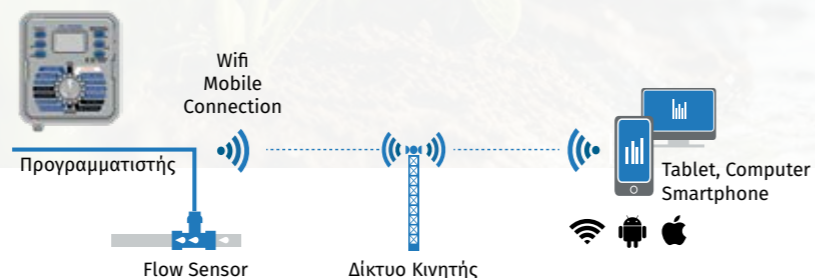

- Επιλογές τοποθέτησης κοντάρι, φράχτη, τοίχο.
- Αδιάβροχη βαθμολογία IP: IP65 Αερισζόμενη.
- Ηλιακό πάνελ: Ενσωματωμένη ηλιακή κυψέλη.

Με Wi-fi

The Smart Irrigation Controllers

ZR-O-PRO 2400 OUTDOOR

Προγραμματιστής άρδευσης επεκτάσιμος (4 - 24 στάσεις) εξωτερικού χώρου με ενσωματωμένο **Wi-Fi**