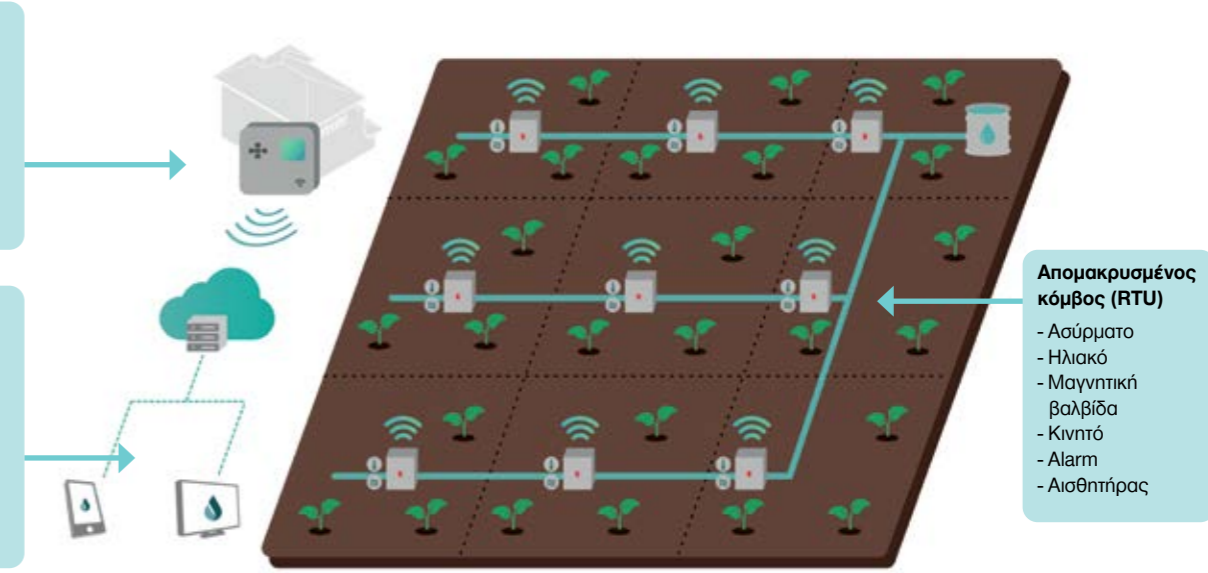

Ασύρματη Άρδευση Ακριβείας Πλατφόρμα IoT (Internet of Things)

Βασική Μονάδα
- Irrigation Controller
- Wifi
- Meteo
- IoT Cloud
- Big Data
- Αισθητήρες

Cloud
- 24/7 Παρακολούθηση
- Alerts
- Ιστορικό
- Αναλύσεις
- Ρύθμιση βασικής μονάδας
- Προγράμματα άρδευσης

Η **IRRIOT** αποτελεί την επόμενη γενιά εμπορικών λύσεων άρδευσης. Η πλατφόρμα **IRRIOT** επιτρέπει την εφαρμογή αποτελεσματικής άρδευσης όπου αρχικά δεν ήταν δυνατό ή μη πρακτικό. Ως λύση άρδευσης, το σύστημα **IRRIOT** στοχεύει στην επίτευξη των βέλτιστων εδαφικών συνθηκών, **με έξυπνη διαστασιολόγηση της παροχής νερού στην προβλεπόμενη ζώνη.**