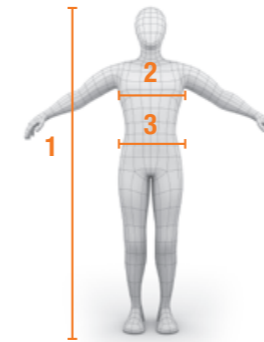

ΡΟΥΧΑ

Regular Fit

Κανονική και άνετη γραμμή

Slim Fit

Στενή εφαρμοστέα γραμμή

ΑΝΤΙΣΤΟΙΧΙΑ ΜΕΓΕΘΩΝ ΣΕ ΕΚΑΤΟΣΤΑ

Άντρες	S	M	L	XL	XXL	XXXL
1. Ύψος σε εκ.	173/176	176/179	179/182	182/185	185/188	188/191
2. Στήθος σε εκ.	98/102	102/106	106/110	110/116	116/122	122/128
3. Μέση σε εκ.	82/86	86/90	90/94	94/100	100/106	106/112

ΧΑΡΑΚΤΗΡΙΣΤΙΚΑ ΕΝΔΥΜΑΤΩΝ

Θερμόνωση. Αντοχή στο κρύο	Αντοχή στη χρήση	Αναπνέον υλικό
Ελαστικότητα (Κάλτσες)	Αδιάβροχο	Για θερμοκρασίες από 10°C έως 30°C
Ελαστικότητα και άνεση (Ρούχα)	Υδατοαπωθητικό	Για θερμοκρασίες από -20°C έως 10°C
Άνετο	Αντιανεμικό	Μεγάλη ανθεκτικότητα
Ραφές με ταινία	Χωρίς Ραφές	
Υφάσματα με ελασάνη που εγγυώνται μεγαλύτερη άνεση και φορητότητα		
Υφάσματα με ελασάνη με μεγάλη ανθεκτικότητα		