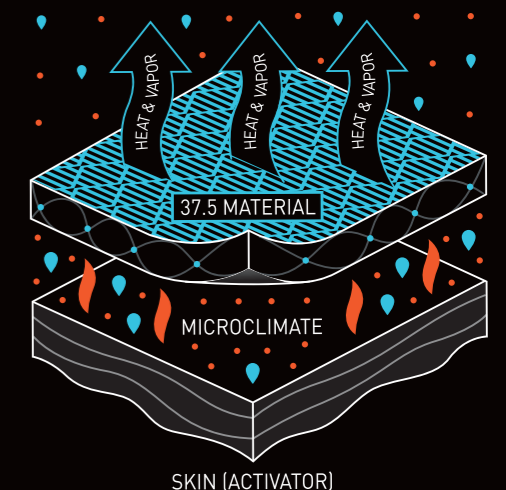

**DYNAMIC** **37.5**

Κρατά **σταθερή** τη θερμοκρασία  
του σώματος στους **37,5° C**

Ιδανικά για ασχολίες που πραγματοποιούνται μέσα σε  
υψηλές διαφορές θερμοκρασιών κατά διάρκεια της ημέρας

Η πατενταρισμένη τεχνολογία **37.5®** της Kapriol® χρησιμοποιεί ενεργά σωματίδια από ηφαιστειακή άμμο που συλλαμβάνουν την υπέρυθη ενέργεια (IR) που εκπέμπει το σώμα. Στην παρουσία υγρασίας (ζέστη) αυτά τα σωματίδια επιταχύνουν την εξάτμιση ψύχοντας το σώμα. Στη έλλειψη υγρασίας (κρύο), επιστρέφουν ενέργεια (IR) με τη μορφή θερμότητας.

**Σε κάθε περίπτωση ρυθμίζει και διατηρεί τη θερμοκρασία του σώματος στους 37,5°.**

Τα ενεργά σωματίδια από ηφαιστειακή άμμο είναι ενσωματωμένα στην ίνα του ρούχου και δεν αφαιρούνται με το πλύσιμο. Η τεχνολογία **37.5®** βοηθά στη διατήρηση του σώματος στην ιδανική εσωτερική θερμοκρασία, **βελτιώντας την άνεση καθυστερώντας την κούραση.**